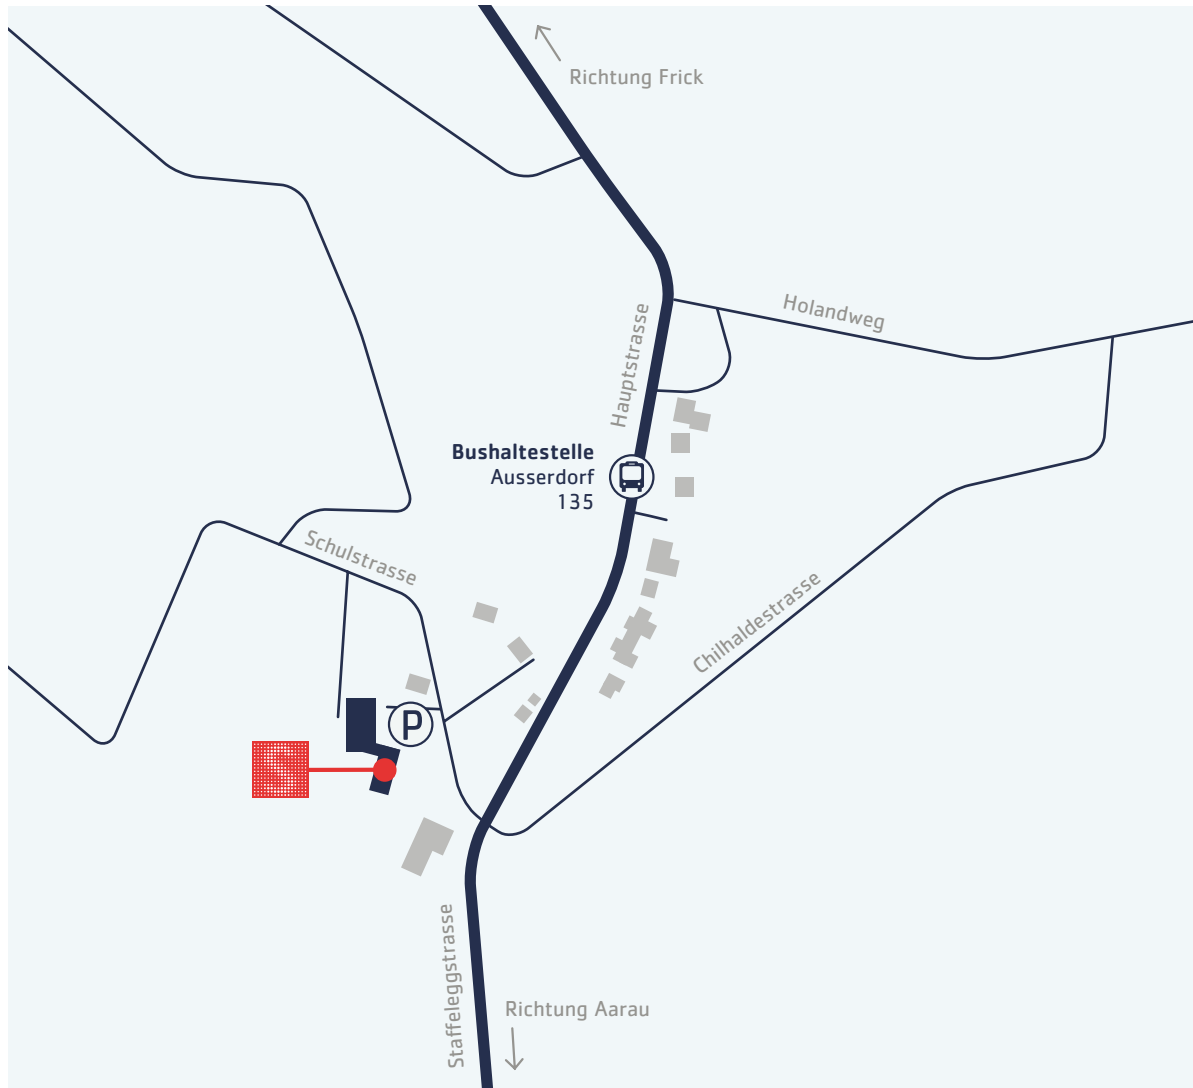

SCHÜRMA

Stiftung Schürmatt • Kooperative Schule Densbüren
Schulstrasse 1 • 5026 Densbüren • 062 878 31 05 • www.schuermatt.ch

ANREISE

- Bushaltestelle, Densbüren Ausserdorf
- Besucherparkplätze vorhanden

WEGDISTANZEN

- 5-10 Gehminuten zur Bushaltestelle