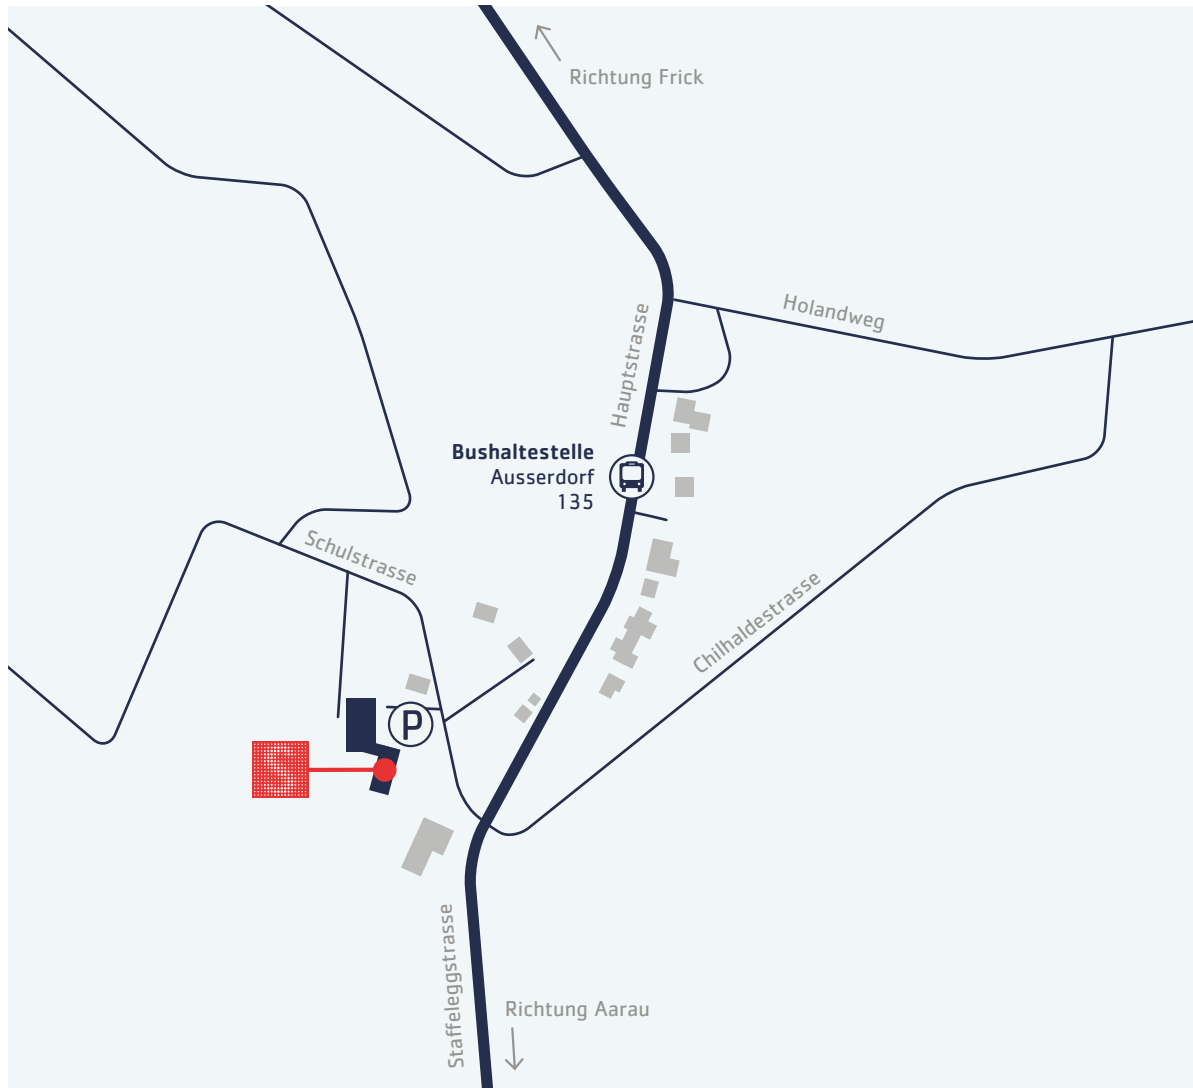

SCHÜRMA

Stiftung Schürmatt • Kooperative Schule Densbüren
Schulstrasse 1 • 5026 Densbüren • 062 78 31 05 • www.schuermatt.ch

ANREISE

- Bushaltestelle, Densbüren Ausserdorf
- Besucherparkplätze vorhanden

WEGDISTANZEN

- 5-10 Gehminuten zur Bushaltestelle