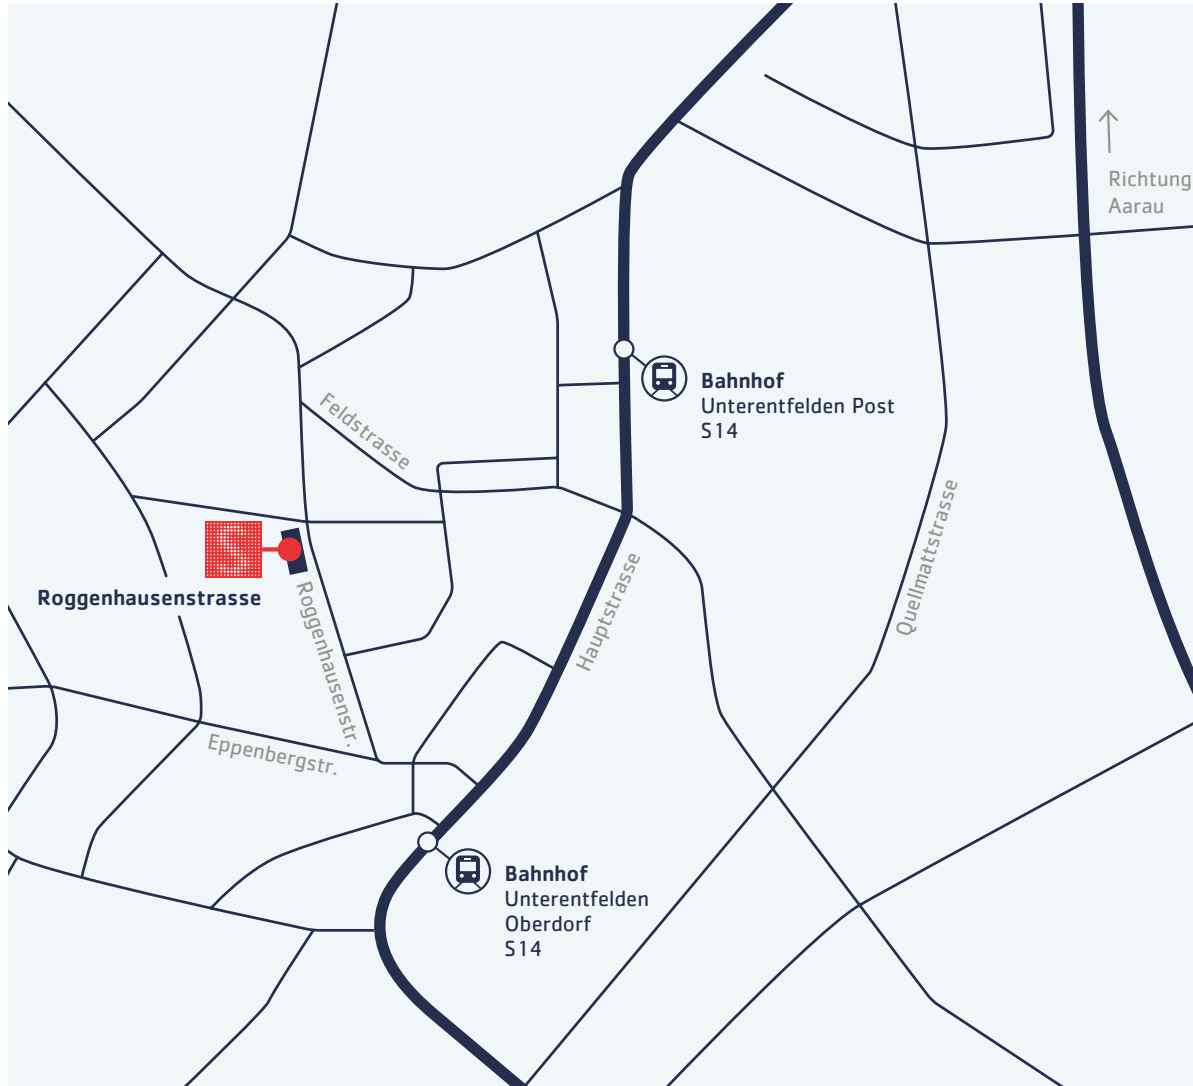

SCHÜRMA

Stiftung Schürmatt • Kooperativer Kindergarten Schürmatt
Feld 4 • Roggenhausenstrasse • 5035 Unterentfelden • 079 723 15 94 • www.schuermatt.ch

ANREISE

- 4 Minuten Gehweg vom Bahnhof Unterentfelden Oberdorf
und 5 Minuten Gehweg vom Bahnhof Unterentfelden Post